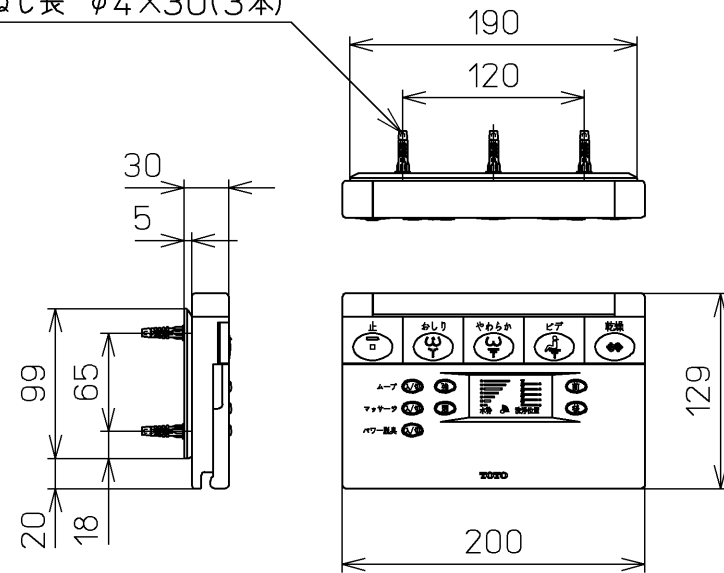

生産中止図面

2007.7.30 繰り=200

ねじ長 φ4×30(3本)

<特殊内容>

1. 連立トイレ対応リモコン相互干渉防止品(タイプ3)

*定格: AC100V-1277W 50/60Hz

TOTO		⌀	単位 mm	名称
製図 今川	検図 藤原 中山	日付 04-03-05	尺度 1 : 5	洗浄乾燥脱臭暖房便座
備考				品番 TCF4120V3
				図番 TCF4120V3_A1010
A3				ページNo. 1-1 (改)