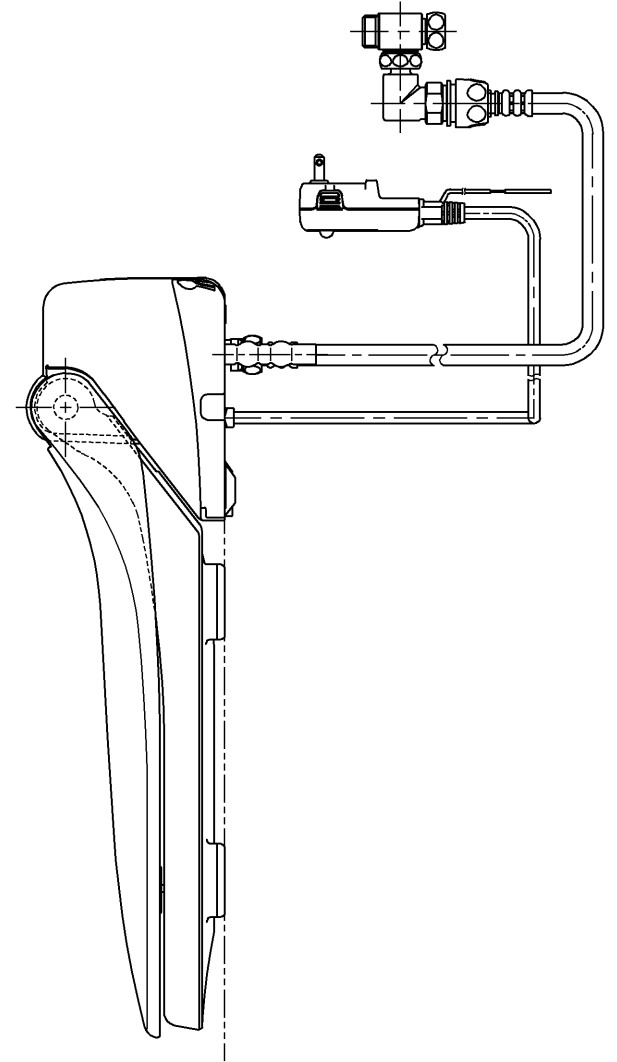

生産中止図面

2007.7.30 繰り=200

ねじ長 φ4×30(3本)

<特殊内容>

1. 連立トイレ対応リモコン相互干渉防止品(タイプ3)

*定格: AC100V-1277W 50/60Hz

TOTO		⌀	単位 mm	名称
製図 今川	検図 藤原 中山	日付 04-03-05	尺度 1 : 5	洗浄乾燥脱臭暖房便座
備考				品番 TCF4120V3
				図番 TCF4120V3_A1010
A3				ページNo. 1-1 (改)