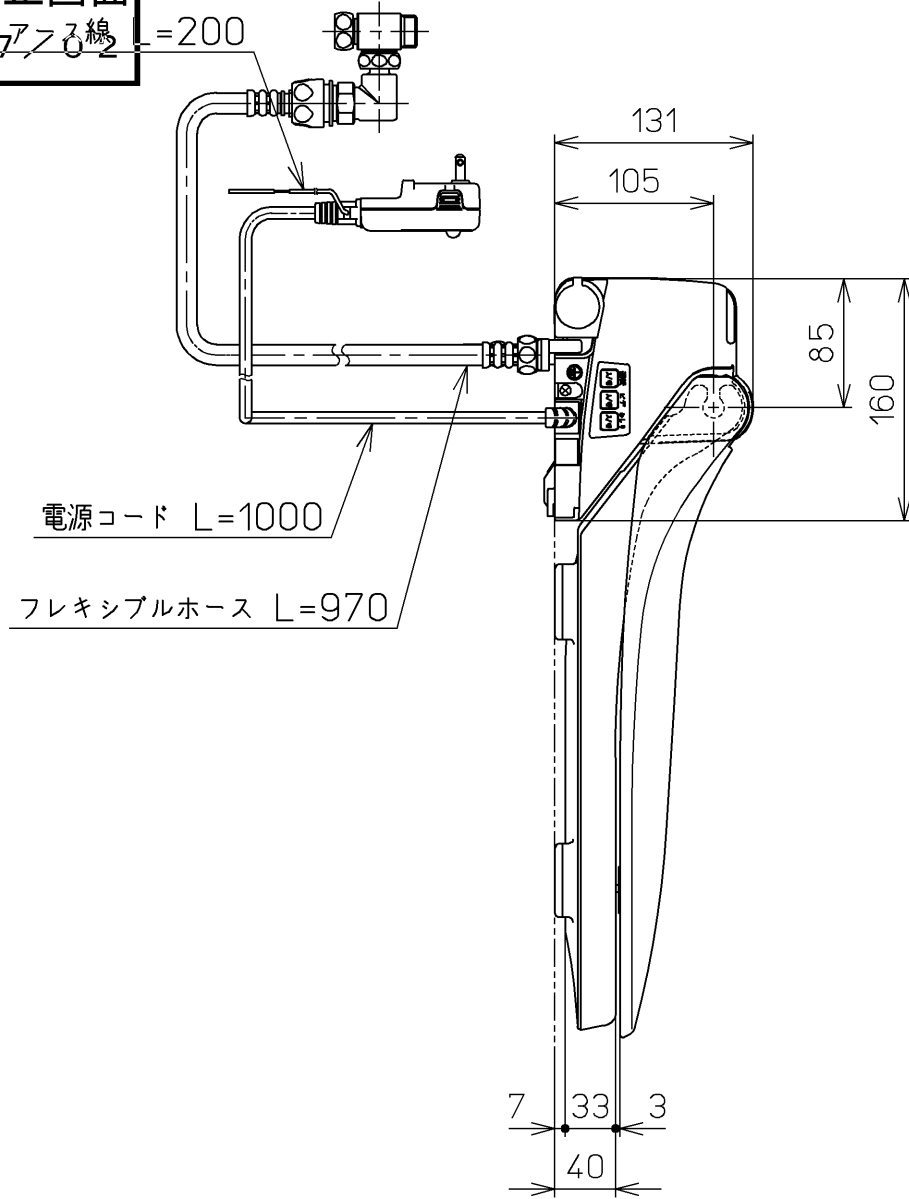

生産中止図面

2007.7.30 繰り=200

ねじ長 φ4×30(3本)

<特殊内容>

1. 連立トイレ対応リモコン相互干渉防止品(タイプ3)

*定格: AC100V-1277W 50/60Hz

TOTO		⌀	単位 mm	名称
製図 今川	検図 藤原 中山	日付 04-03-05	尺度 1 : 5	洗浄乾燥脱臭暖房便座
備考				品番 TCF4120V3
				図番 TCF4120V3_A1010
A3				ページNo. 1-1 (改)