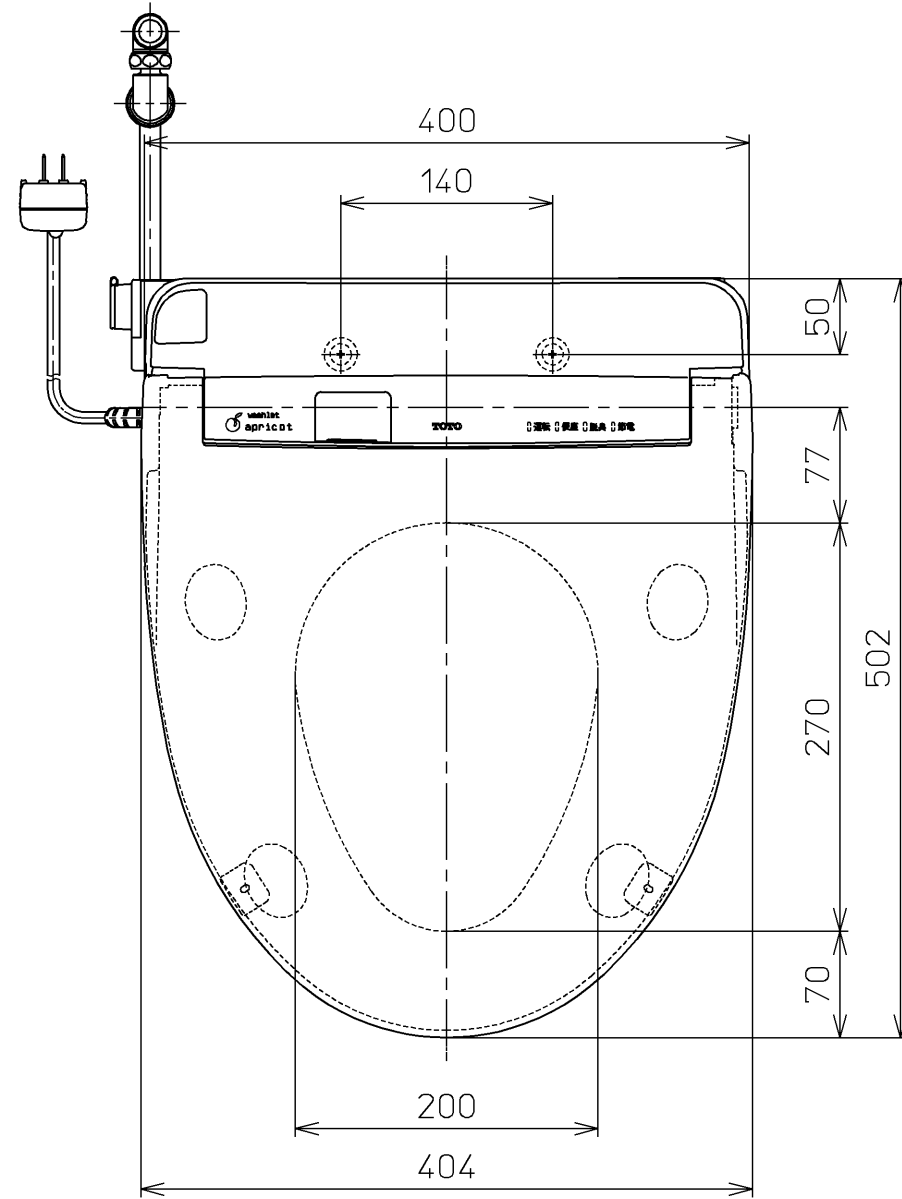

生産中止図面

2007.7.30 繰り=200

ねじ長 φ4×30(3本)

<特殊内容>

1. 連立トイレ対応リモコン相互干渉防止品(タイプ3)

*定格: AC100V-1277W 50/60Hz

TOTO		⌀	単位 mm	名称
製図 今川	検図 藤原 中山	日付 04-03-05	尺度 1 : 5	洗浄乾燥脱臭暖房便座
備考				品番 TCF4120V3
				図番 TCF4120V3_A1010
A3				ページNo. 1-1 (改)