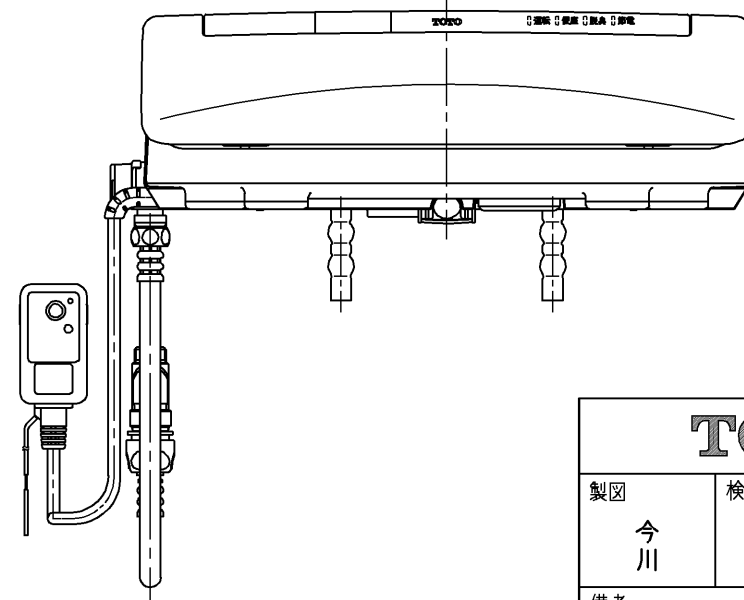

生産中止図面

2007.7.30 繰り=200

ねじ長 φ4×30(3本)

<特殊内容>

1. 連立トイレ対応リモコン相互干渉防止品(タイプ3)

*定格: AC100V-1277W 50/60Hz

TOTO		⌀	単位 mm	名称
製図 今川	検図 藤原 中山	日付 04-03-05	尺度 1 : 5	洗浄乾燥脱臭暖房便座
備考				品番 TCF4120V3
				図番 TCF4120V3_A1010
A3				ページNo. 1-1 (改)